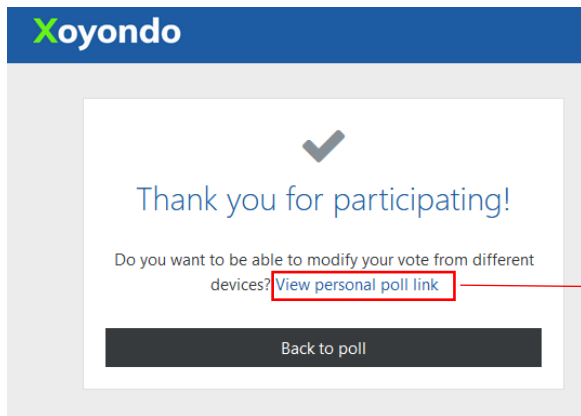

A **Save gomb** kattintása után visszajelzést kap (Thank you for participating) a sikeres időpontfoglalásról.

A **Back to poll** gomb segítségével ellenőrizheti, módosíthatja, vagy törölheti a foglalást.