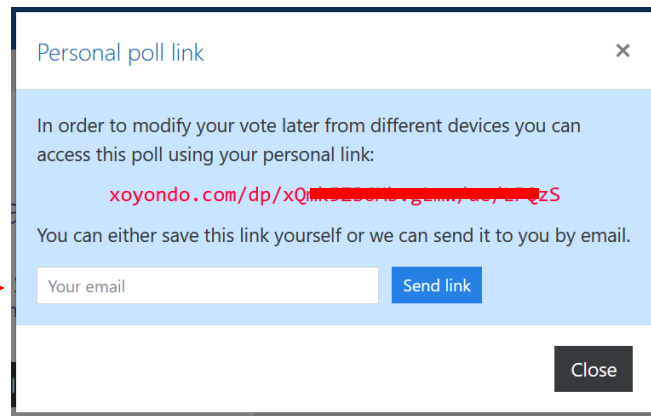

A **View personal poll link** segítségével kimásolhatja, vagy saját mail címre küldheti a személyes foglalás linkjét későbbi ellenőrzésre, módosításra.